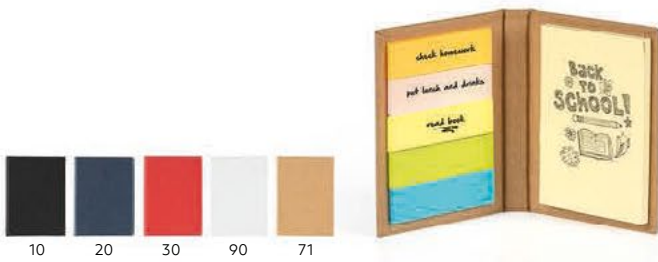

Icon / 34.358

ECO

SET ZA BELEŠKE

Dimenzija: 6.3 x 8.6 x 1.3 cm Pakovanje: 320/40
Preporučena štampa: sito, digitalna štampa

Deck / 34.359

SET ZA BELEŠKE

Dimenzija: 15.7 x 6.6 x 2.4 cm Pakovanje: 100/50/1
Preporučena štampa: sito, digitalna štampa