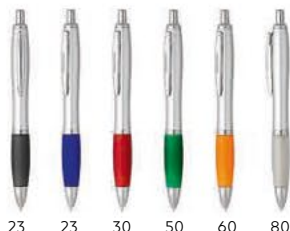

Boja mastila: plava Dimenzija: Ø 1,3 x 14 cm

Pakovanje: 1000/50 Preporučena štampa: tampon

20 30 31 51 90 60

**Balzac Pro / 10.104**

PLASTIČNA HEMIJSKA OLOVKA

Boja mastila: plava Dimenzija: Ø 1,3 x 14 cm

Pakovanje: 1000/50 Preporučena štampa: tampon