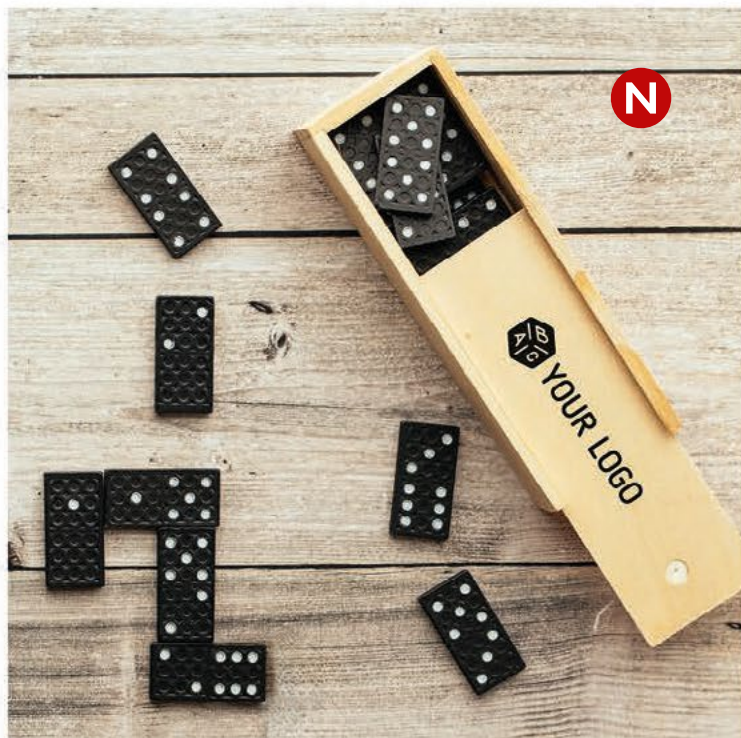

**Summer / 32.134**

LOPTA NA NADUVAVANJE

Materijal: PVC Dimenzija: Ø 22 cm Pakovanje: 200/50/1  
Preporučena štampa: sito

**Joy / 32.102**

FRIZBI

Materijal: plastika Dimenzija: Ø 23 x 2,4 cm Pakovanje: 50/1  
Preporučena štampa: sito, tampon

N

**Dominic / 32.297.71**

IGRA DOMINO, 28/1

Materijal: drvo i plastika Dimenzija: 14.7 x 5 x 3cm  
 Pakovanje: 100/50/1 Preporučena štampa: sito,  
 tampon, laserska gravura