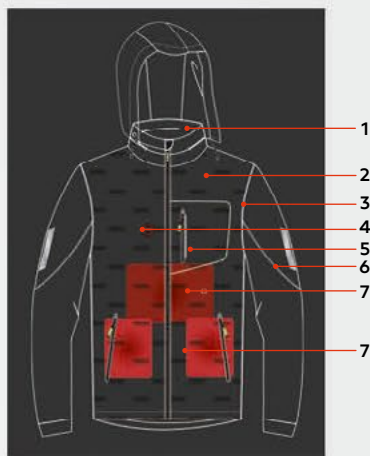

# Termo

JAKNA SA  
GREJAČIMA

\*Pomoćna baterija nije uključena

- 1 skrivena kapuljača unutar ovratnika
- 2 sorona® punjenje
- 3 fleksibilni rukavi
- 4 prekidač za kontrolu
- 5 spoljni džepovi
- 6 reflektivna štampa
- 7 grejni paneli