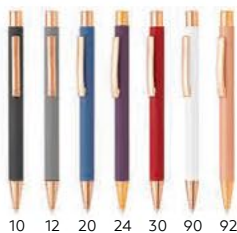

10 12 20 24 30 90 92

Titanium Rose Gold / 11.097

METALNA HEMIJSKA OLOVKA

Boja mastila: plava Dimenzija: Ø 1 x 13.5 cm
Pakovanje: 500/50 Preporučena štampa: laserska gravura, digitalna štampa