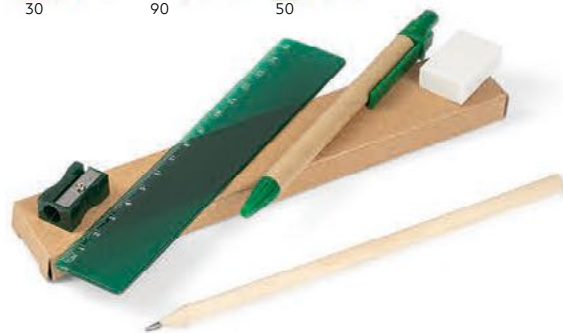

Level30 / 34.436.71

LENJIR, 30 cm
Dimenzija: 33 x 4 x 0.3 cm Pakovanje: 500/25
Preporučena štampa: sito, tampon, laserska gravura