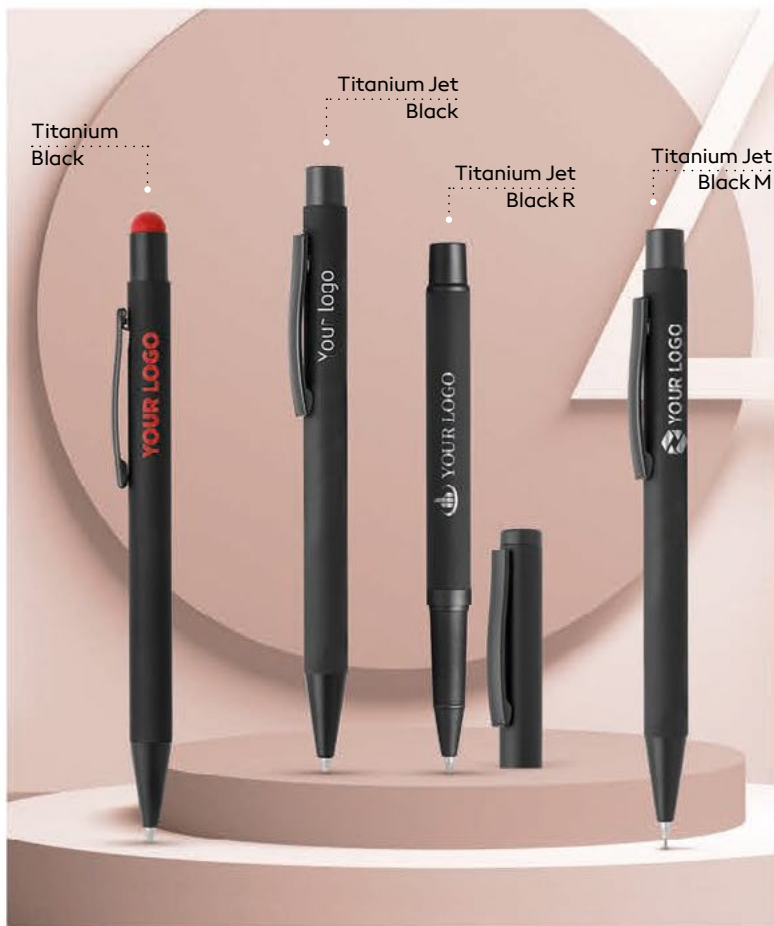

Armada Gold

i Trag nakon laserske gravure je u boji touch" nastavka na pritiskaču

Titanium Black / 11.066

METALNA "TOUCH" HEMIJSKA OLOVKA

Boja mastila: plava Dimenzija: Ø 1 x 14.2 cm
Pakovanje: 600/50 Preporučena štampa: digitalna štampa, laserska gravura

10 23 30 51 90 80

Titanium Jet Black / 11.076.10

METALNA HEMIJSKA OLOVKA

Boja mastila: plava Dimenzija: Ø 1 x 13.5 cm
Pakovanje: 600/50 Preporučena štampa: digitalna štampa, laserska gravura

Titanium Jet Black R / 11.078.10

METALNA ROLER OLOVKA

Boja mastila: plava Dimenzija: Ø 1 x 13.7 cm
Pakovanje: 600/50 Preporučena štampa: digitalna štampa, laserska gravura

Titanium Jet Black M / 11.077.10

METALNA TEHNIČKA OLOVKA

Dimenzija: Ø 1 x 13.5 cm Pakovanje: 600/50
Preporučena štampa: digitalna štampa, laserska gravura