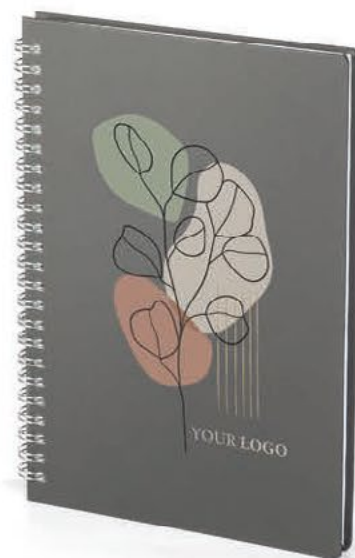

#### NOTES A5

Knjižni blok: odštampan na krem ofsetnom 80 g/m<sup>2</sup> papiru, 192 strane sa linijama

Materijal za oblaganje korice: termo osetljiva eko koža

Dimenzija: 14.4 x 21.4 cm Pakovanje: 20

Preporučena štampa: sito, digitalna štampa, suvi žig, laserska gravura