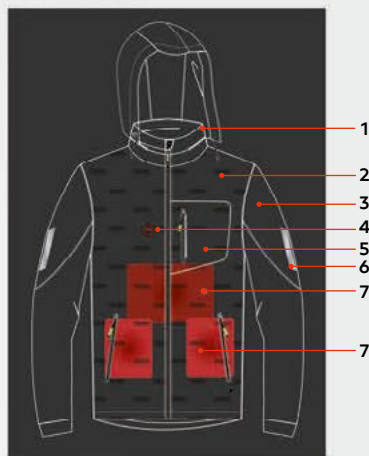

## JAKNA

**N**

\*Pomoćna baterija nije uključena

- 1 skrivena kapuljača unutar ovratnika
- 2 sorona® punjenje
- 3 fleksibilni rukavi
- 4 prekidač za kontrolu
- 5 spoljni džepovi
- 6 reflektivna štampa
- 7 grejni paneli