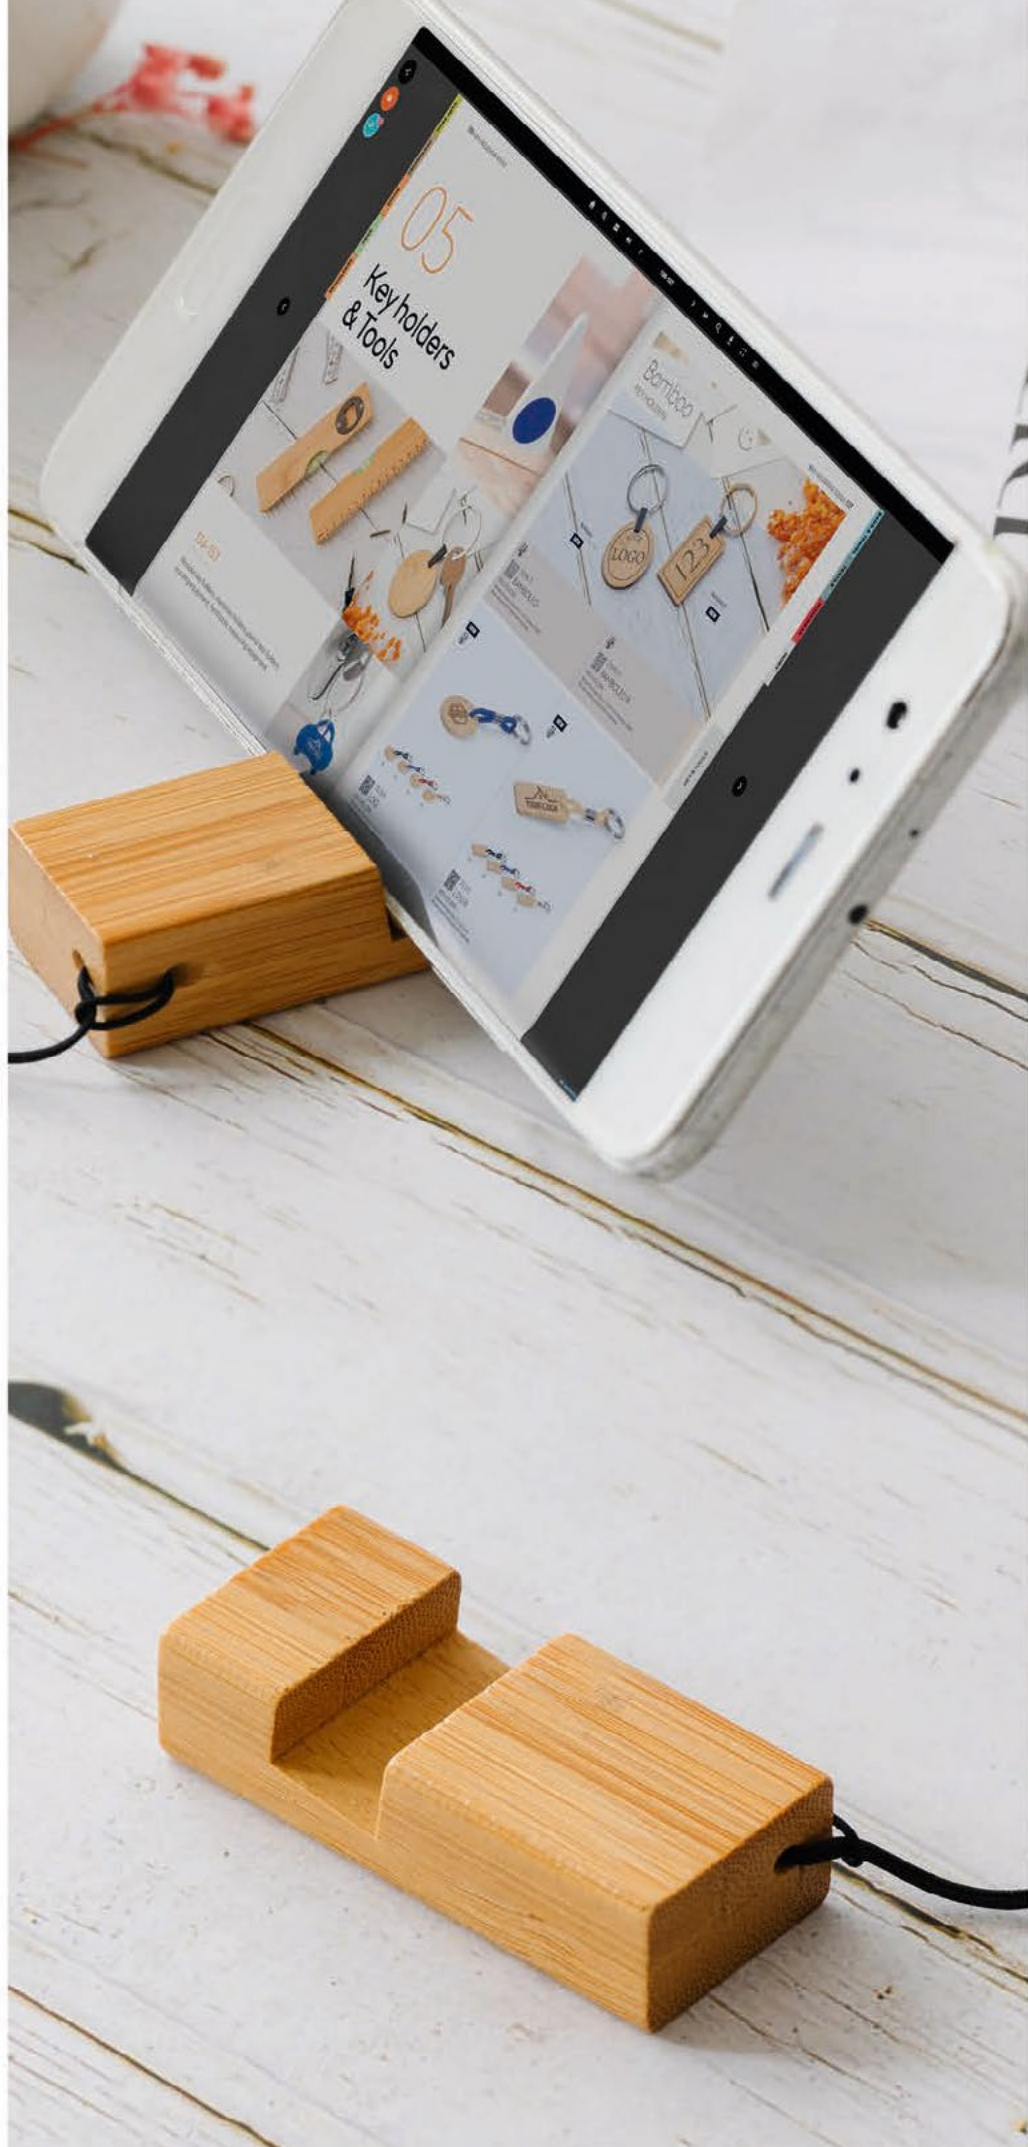

05

PRIVESCI I ALATI

■ Metalni privesci, plastični privesci,
drveni privesci, merni pribor,
izviđačka oprema, ručni alati