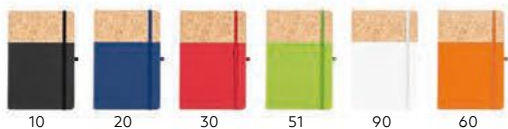

Note Cork / 34.538

NOTES A5

Knjižni blok: odštampan na krem ofsetnom 70 g/m² papiru, 160 strana sa linijama

Materijal za oblaganje korice: termo osetljiva eko koža/pluta

Dimenzija: 14 x 21 cm Pakovanje: 20

Preporučena štampa: digitalna štampa, suvi žig