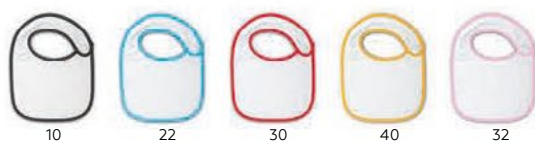

10

22

30

40

32

Baby / 57.039

KIDS

PORTIKLA ZA BEBE SA ČIČAK TRAKOM, 180 g/m²

Dimenzija: univerzalna, 20 x 25 cm

Sastav: 100% pamuk

Pakovanje: 100/5/1

Preporučena štampa: sito, preslikač