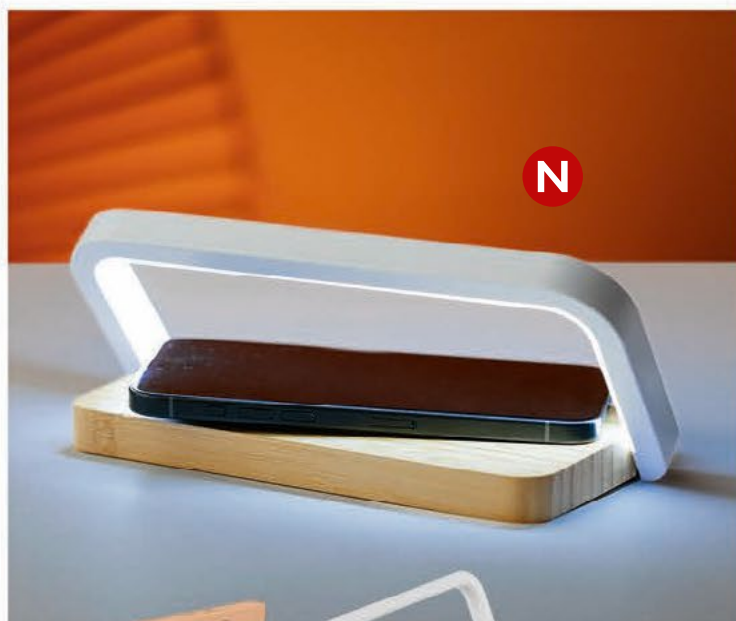

Corner / 30.060.71

DIGITALNI STONI LCD SAT SA BEŽIČNIM PUNJENJEM, 5W
Materijal: bambus Dimenzija: 16 x 7,5 x 3 cm Pakovanje: 60/1
Preporučena štampa: sito, tampon, laserska gravura

N