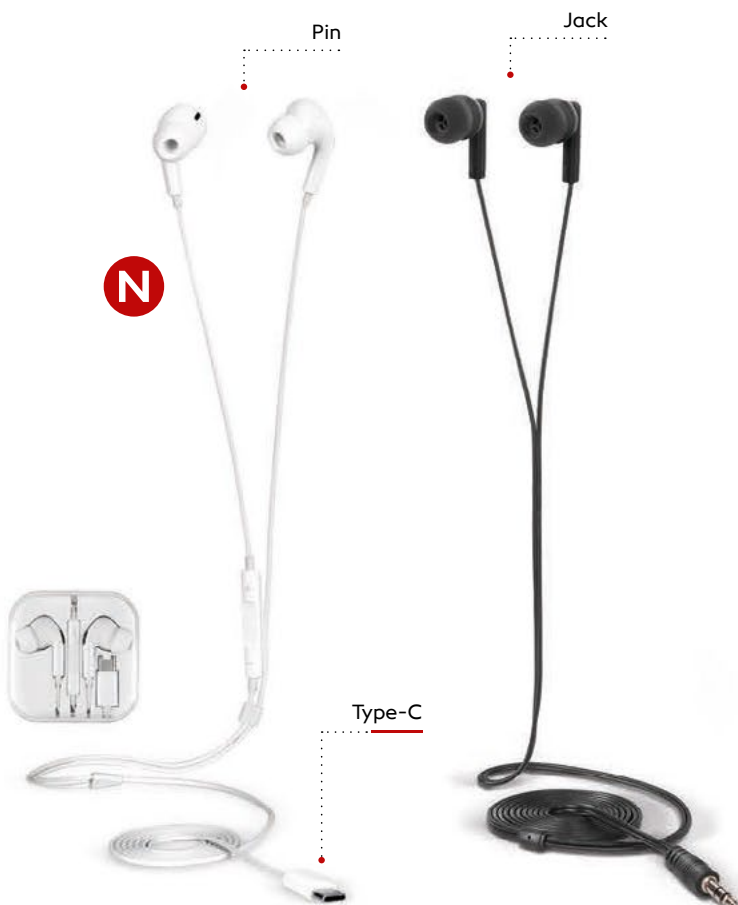

N

Pin

Jack

Type-C

Pin / 37.991.90

N

SLUŠALICE

Dimenzija: 6 x 6 x 2 cm Dužina: 1.19 m Pakovanje: 300/100/1

Preporučena štampa: sito, tampon, digitalna štampa

10

23

90

30

Jack / 37.803

SLUŠALICE

Dimenzija: Ø 5 x 2 cm Pakovanje: 500/50/1

Preporučena štampa: sito, tampon, digitalna štampa