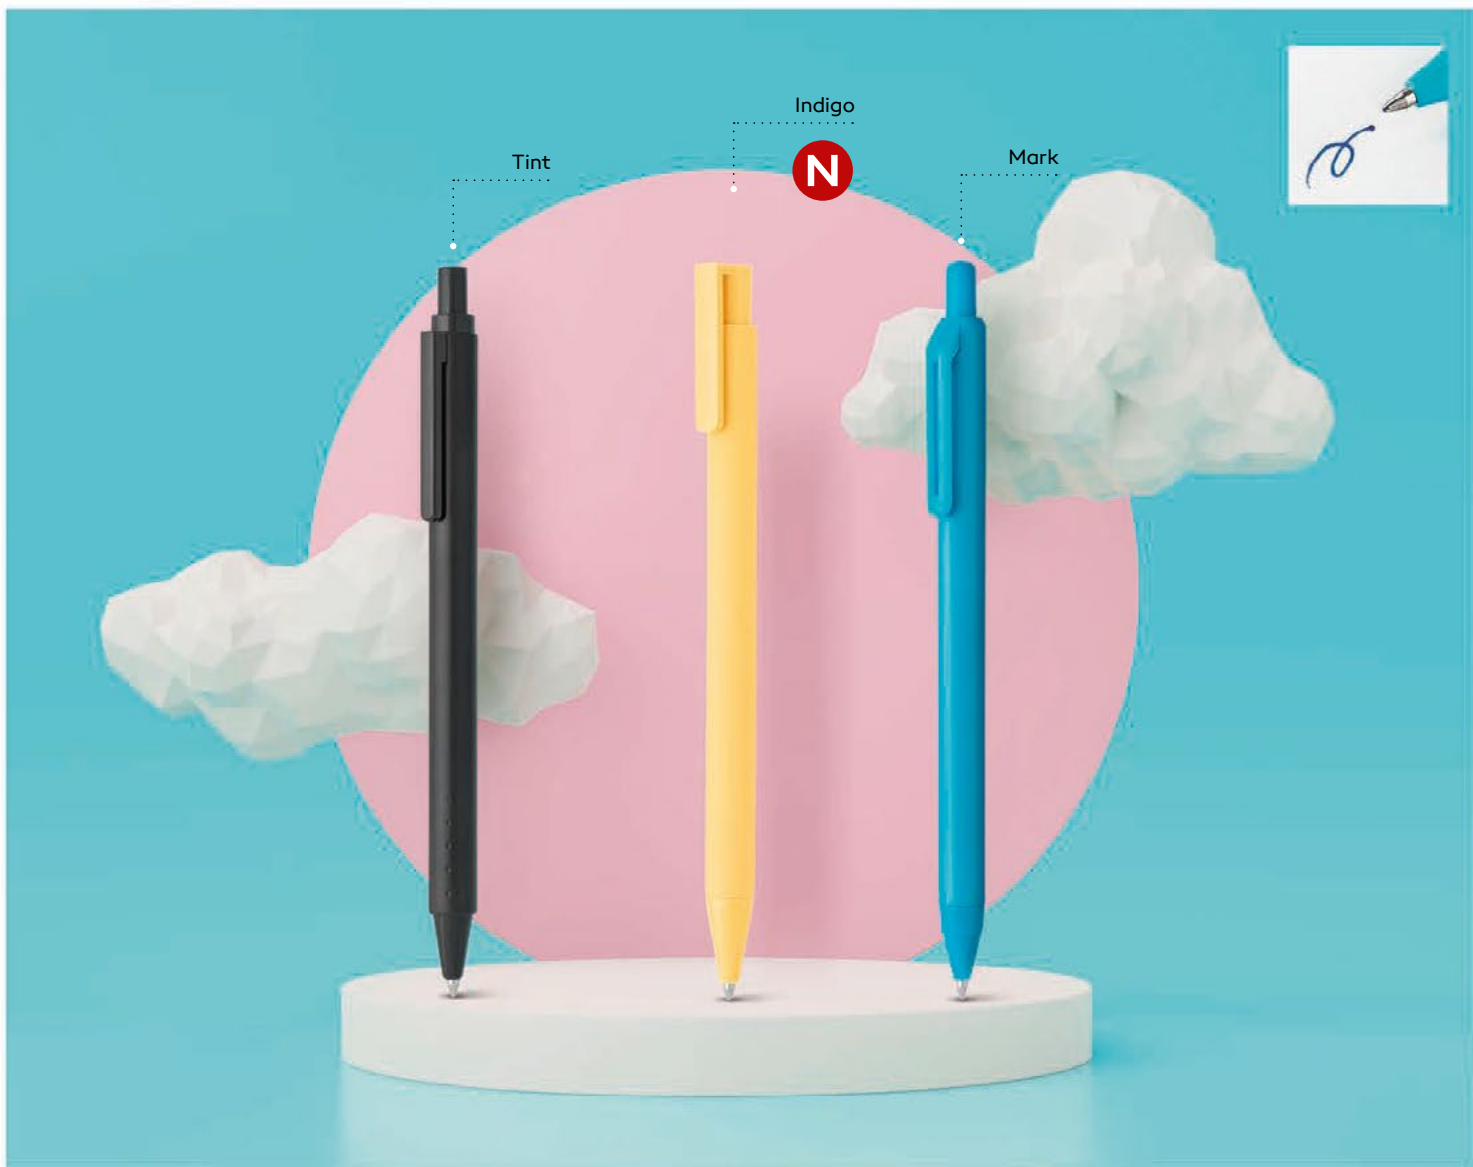

# OLOVKE

Plastične olovke, drvene olovke,  
metalne olovke, setovi olovaka

OLOVKE

**Indigo / 10.206**

PLASTIČNA HEMIJSKA OLOVKA

Boja mastila: plava Dimenzija: Ø1 x 14.6 cm

Pakovanje: 1000/50

Preporučena štampa: tampon, digitalna štampa