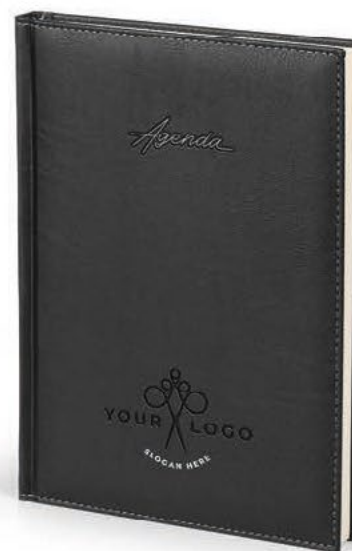

London / 60.939

ROKOVNIK B5

Knjižni blok: odštampan na krem ofsetnom 80 g/m² papiru, 224 strane sa linijama

Materijal za oblaganje korice: termo osetljiva eko koža

Dimenzija: 17.5 x 24.5 cm Pakovanje: 10

Preporučena štampa: sito, digitalna štampa, suvi žig, laserska gravura