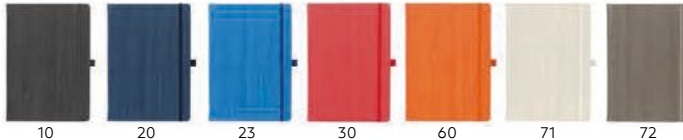

Pino Maxi / 34.234

NOTES B5

Knjižni blok: odštampan na krem ofsetnom 80 g/m² papiru, 192 strane sa linijama

Materijal za oblaganje korice: termo osetljiva eko koža

Dimenzija: 17.4 x 24.4 cm Pakovanje: 20

Preporučena štampa: digitalna štampa, suvi žig