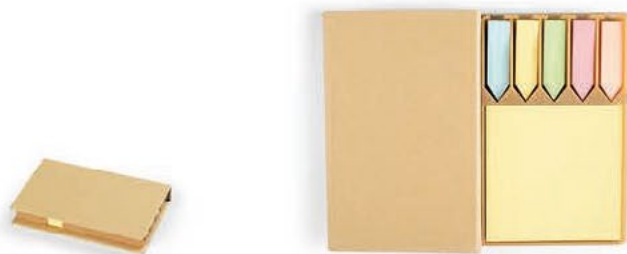

Label / 34.514.71

ECO

SET ZA BELEŠKE

Dimenzija: 13.2 x 8.6 x 2.1 cm Pakovanje: 50/25/1

Preporučena štampa: sito, digitalna štampa

20 30