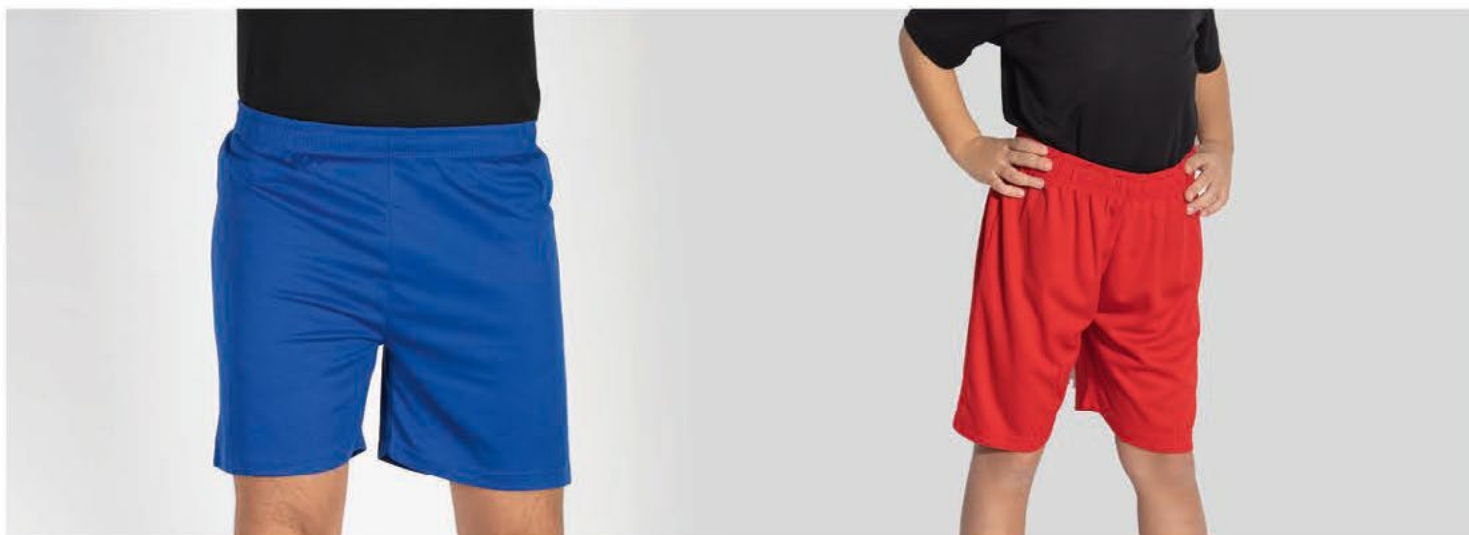

**Sporty / 58.003**

MUŠKI SPORTSKI ŠORTS, 140 g/m<sup>2</sup>

Veličine: S, M, L, XL, XXL

Sastav: 100% poliester

Pakovanje: 50/1

Preporučena štampa: sito, preslikač

**Sporty Kids / 58.007**

DEČJI SPORTSKI ŠORTS, 140 g/m<sup>2</sup>