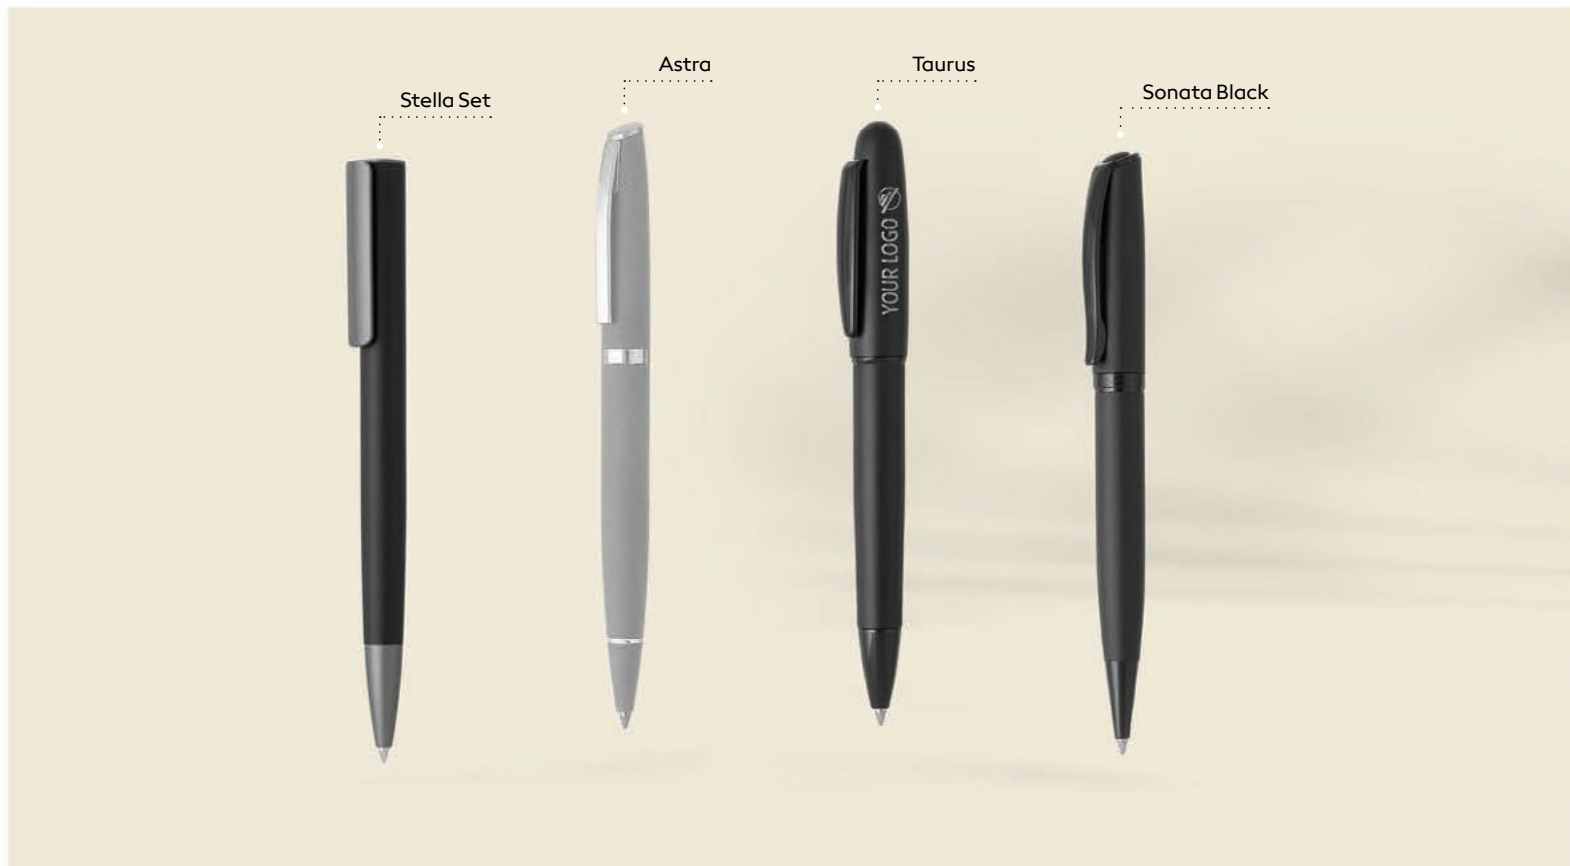

### Stella Set / 14.157

SOFT TOUCH

METALNA HEMIJSKA OLOVKA U POKLON KUTIJI

Boja mastila: plava Dimenzija pakovanja: 17,9 x 4,2 x 2,1 cm  
Pakovanje: 100/10/1 Preporučena štampa olovke: digitalna štampa, laserska gravura