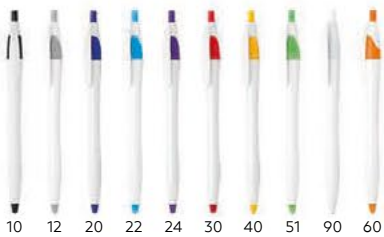

10 12 20 22 24 30 40 51 90 60

521 / 10.083

PLASTIČNA HEMIJSKA OLOVKA

Boja mastila: plava Dimenzija: Ø 1 x 14.5 cm

Pakovanje: 1000/50

Preporučena štampa: tampon